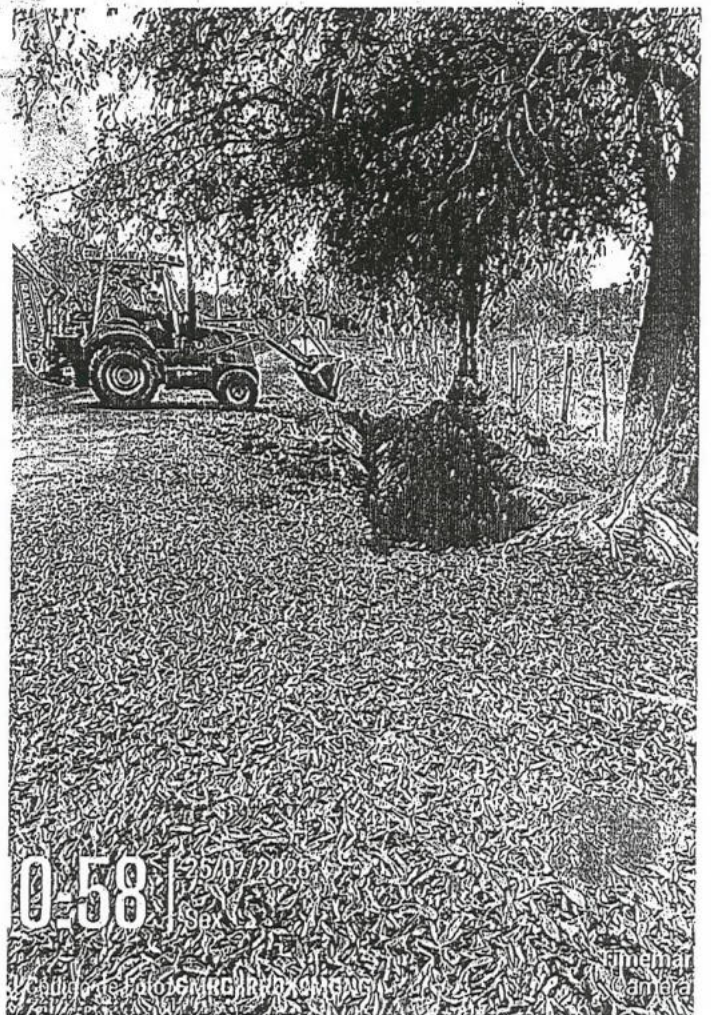

0:58 | 25/07/2025

Código de Foto: 6MRG1R0X0M6NS

Timemar Camera