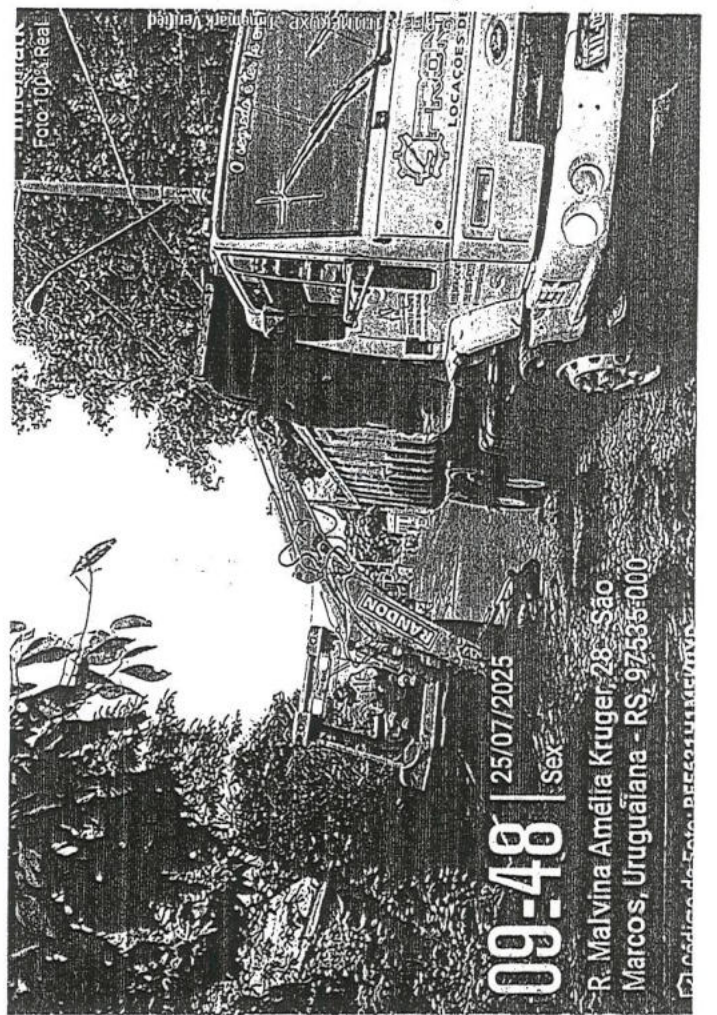

09:48 | 25/07/2025 | Sex
R. Malvina Amélia Kruger, 28 - São Marcos, Uruguaiiana - RS, 97335-000