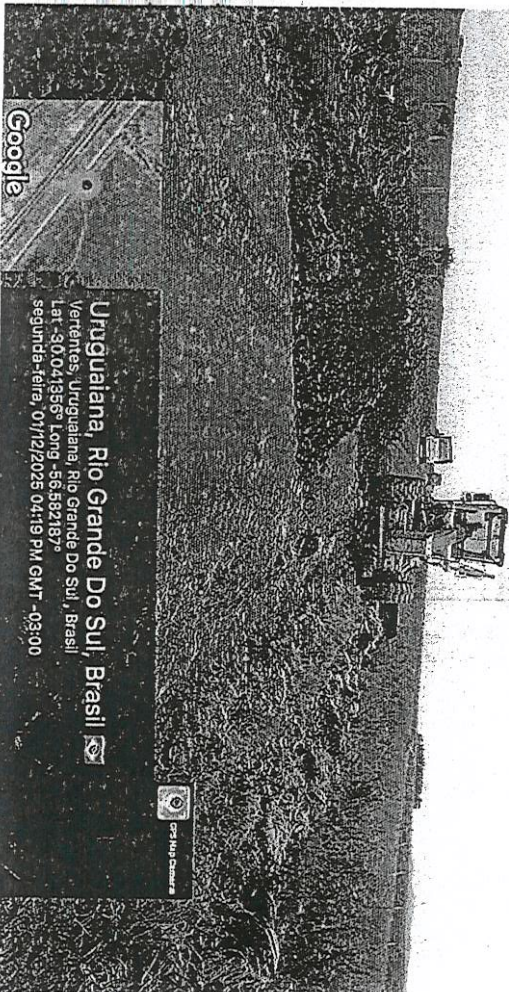

Google

Uruguaiana, Rio Grande Do Sul, Brasil
Vertentes, Uruguaiana, Rio Grande Do Sul, Brasil
Lat -30.041386° Long -56.582187°
segunda-feira, 01/12/2025 04:19 PM GMT -03:00

GPS Map Cam