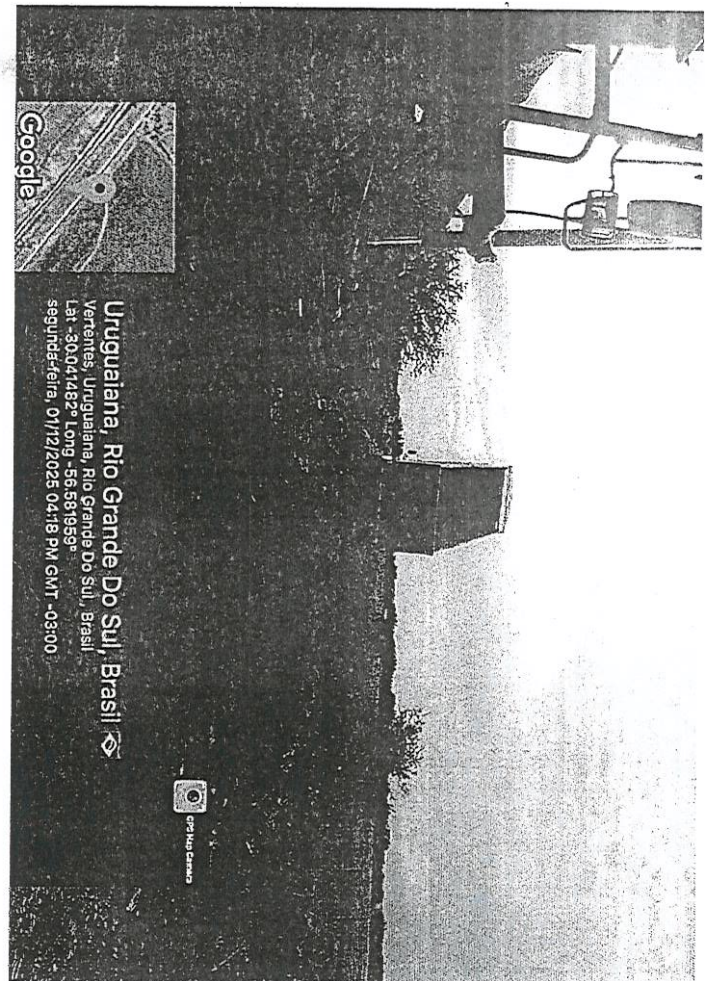

Timemark
Foto 100% Real

Ponto Eletrônico **11:09**

Seg, 01/12/2025

Uruguaiana, RS

Tempo verificado pela Timemark Camera

Uruguaiana, Rio Grande Do Sul, Brasil
Vertentes, Uruguaiana, Rio Grande Do Sul, Brasil
Lat -30.041482° Long -56.581959°
segunda-feira, 01/12/2025 04:18 PM GMT -03:00