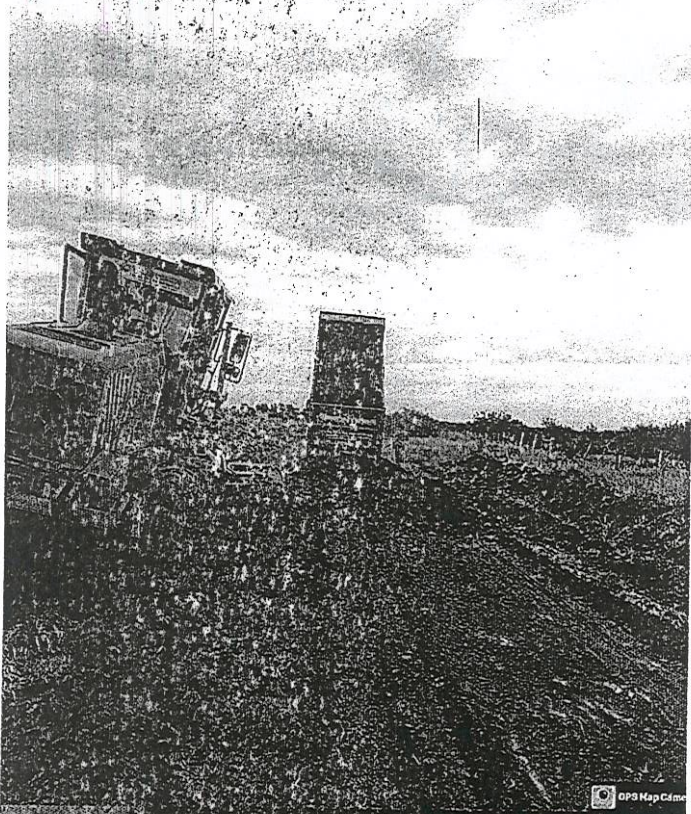

GPS Map Cam

Uruguaiana, Rio Grande Do Sul, Brasil
Vertentes, Uruguaiana, Rio Grande Do Sul, Brasil
Lat -30.040924° Long -56.582865°
segunda-feira, 01/12/2025 04:42 PM GMT -03:00

Google