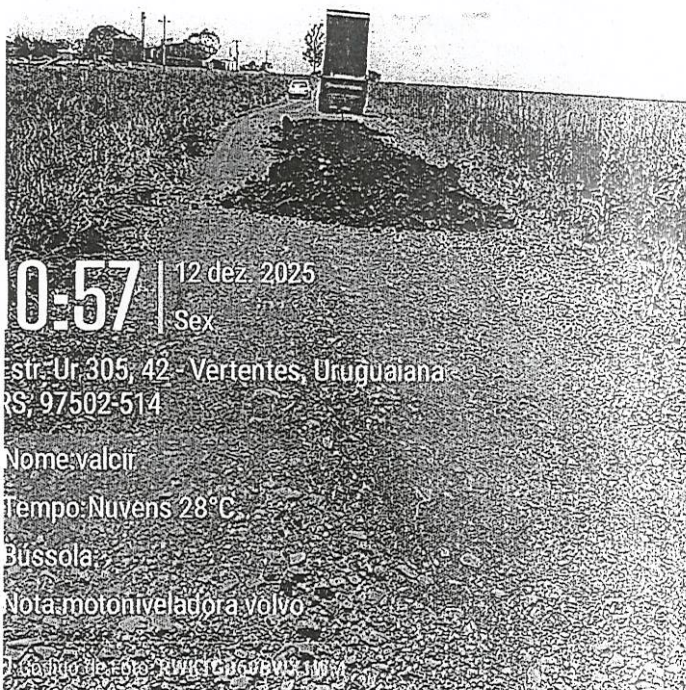

0:57 | 12 dez. 2025
Sex

Estr. Ur 305, 42 - Vertentes, Uruguaiana - RS, 97502-514

Nome: valcir

Tempo: Nuvens 28°C

Bússola:

Nota: motoniveladora volvo

Código de Foto: RW110000901100

Timemart
Foto 100% Real

12/12/2025
11:01

Grande Quizilia

Google