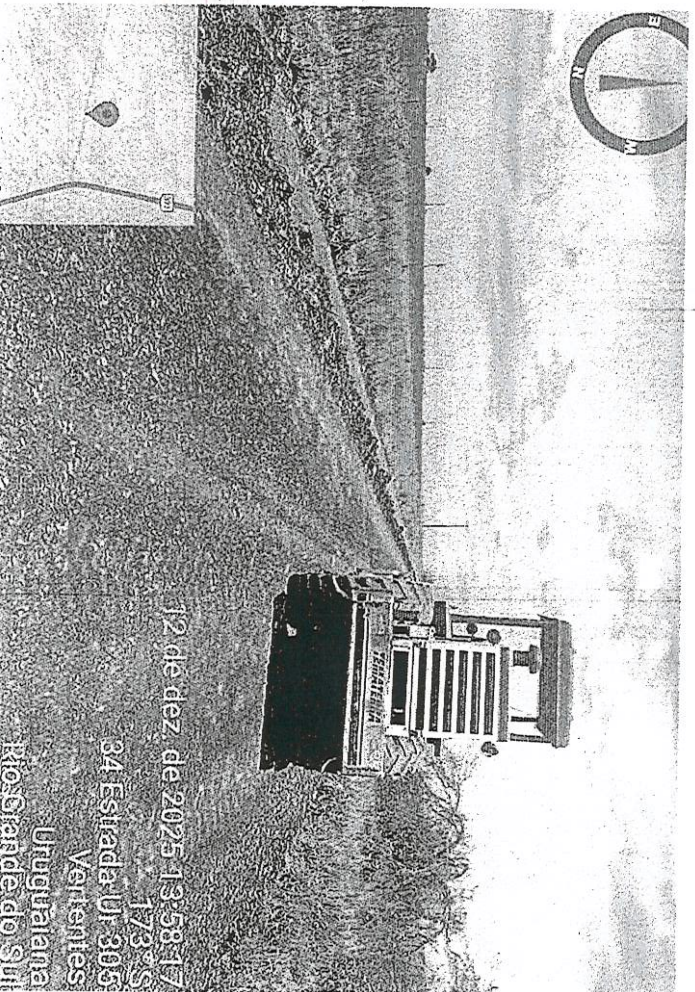

12 de dez de 2025 09:49:52
164° S
Verentes
Uruguaiana
Rio Grande do Sul

12 de dez de 2025 10:21:58
213° SW
Verentes
Uruguaiana
Rio Grande do Sul

12 de dez de 2025 13:58:17
173° S
34 Estrada Ur-305
Verentes
Uruguaiana
Rio Grande do Sul