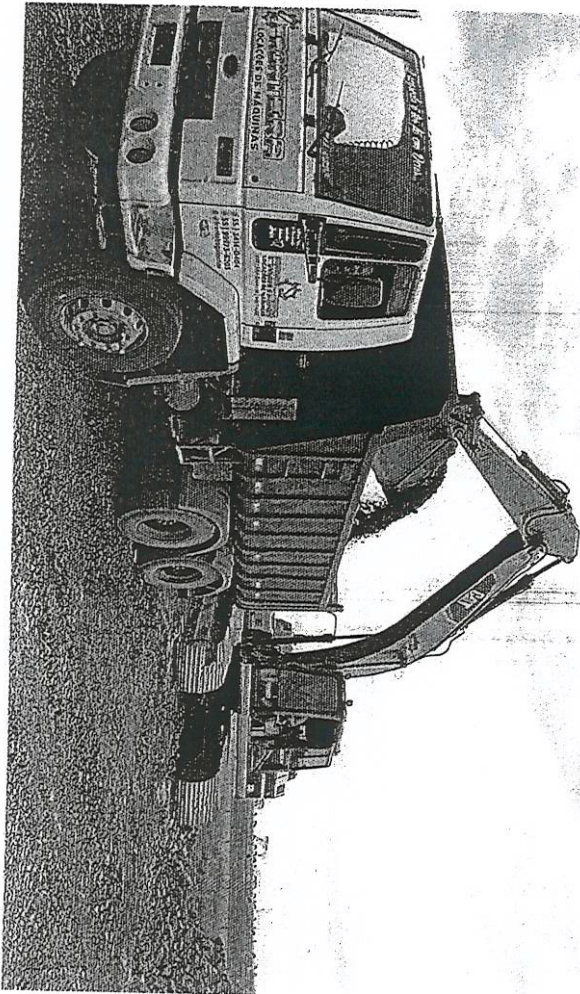

Seg, 01/12/2025

Vertentes, Uruguaiana - RS

30.072547° S; 56.520775° W

Nuvens 26°C

Nota: escavadeira Caterpillar

Tempo verificado pela Timemark Camera

Timemark  
Foto 100% Real

Caçamba costellation  
placa MJY9173