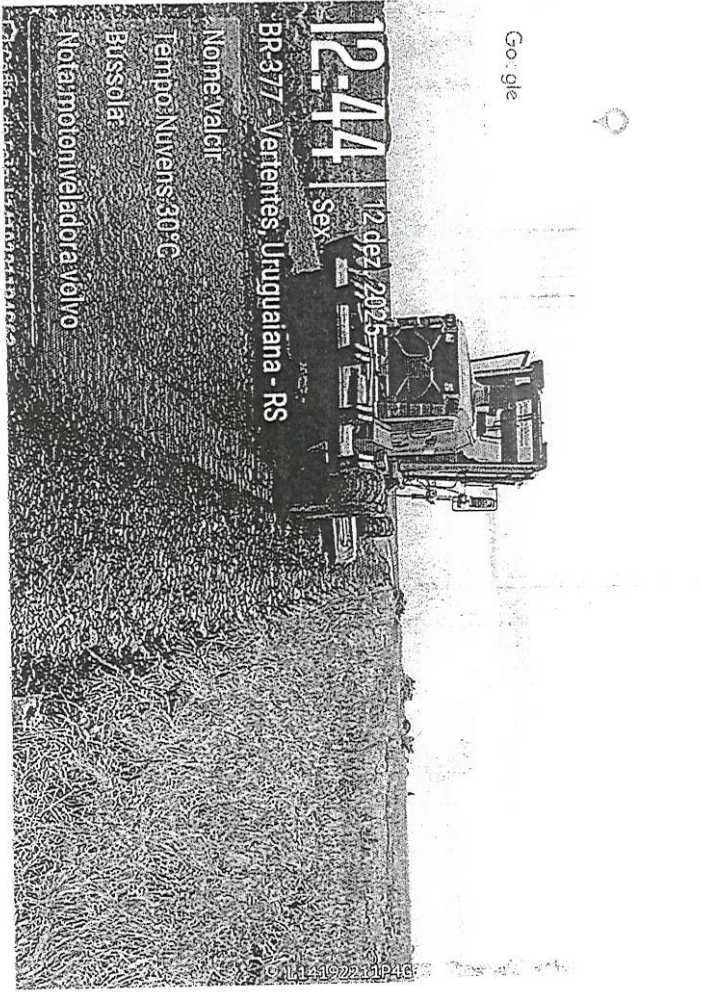

12:44 | 12 dez. 2025
Sex

BR-377 - Verentes, Uruguaiana - RS
Nome: valcir
Tempo: Nuvens 30°C
Bussola
Nota: motoniveladora volvo

© L1-192211P4B