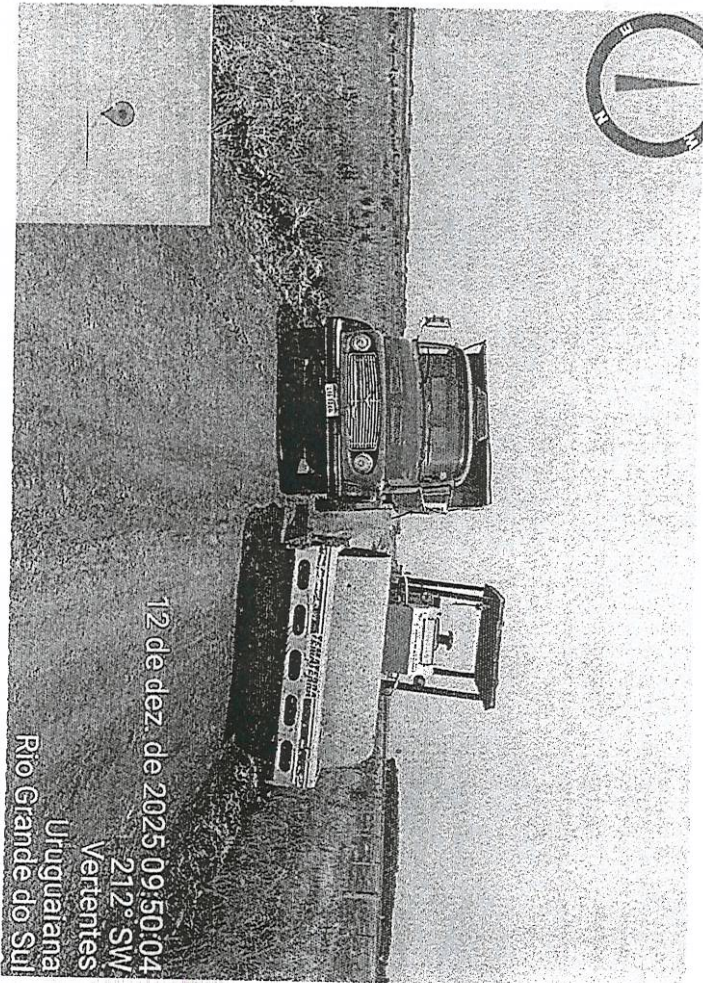

12 de dez. de 2025 09:50:04
21.2° SW
Vertentes
Uruguaiiana
Rio Grande do Sul