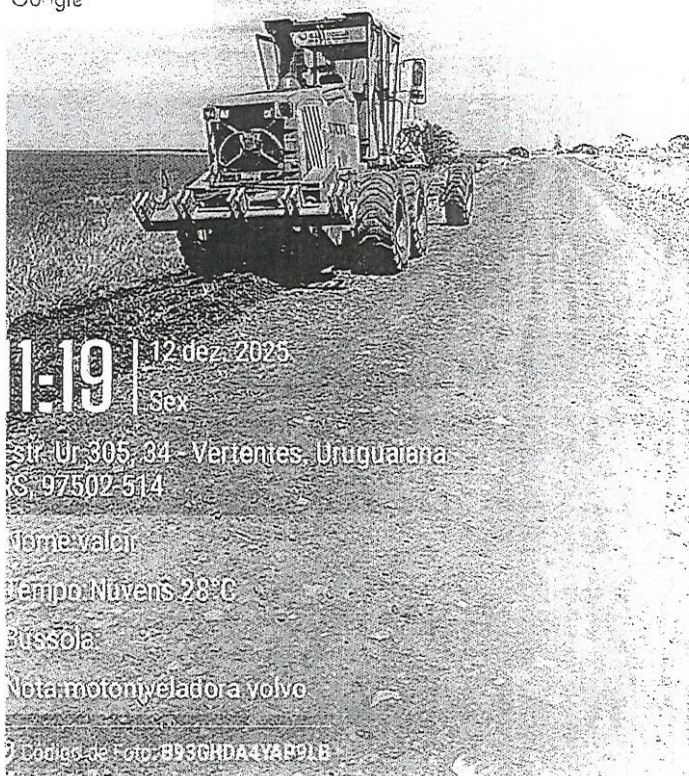

1:19 | 12 dez. 2025
Sex

Estr. Ur 305, 34 - Vertentes, Uruguaiana - RS, 97502-514

Nome: valcir

Tempo: Nuvens 28°C

Bússola:

Nota: motoniveladora volvo

Código de Foto: B93GHDA4YAP91B