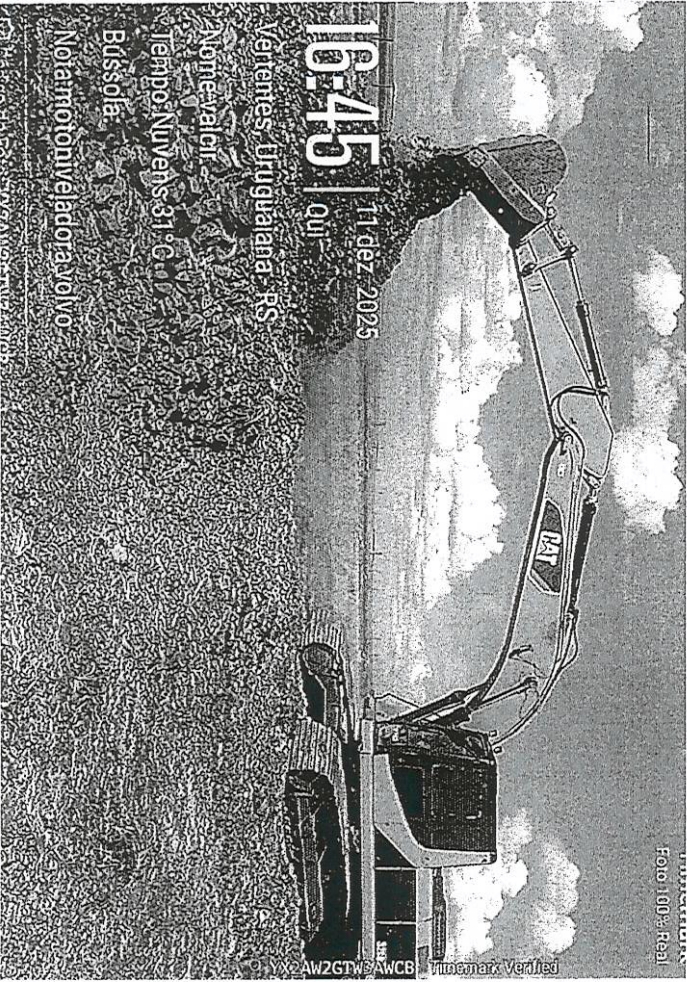

16:45

11 dez 2025
Qui

Veriemes - Uruguaiana - RS

Nome: valcir

Tempo: Nuvens: 31 % C

Bússola:

Nome: motorveladora.volkvo

Foto: 100% Real

© YX2AWZGTW/AWCB Timemark Verified