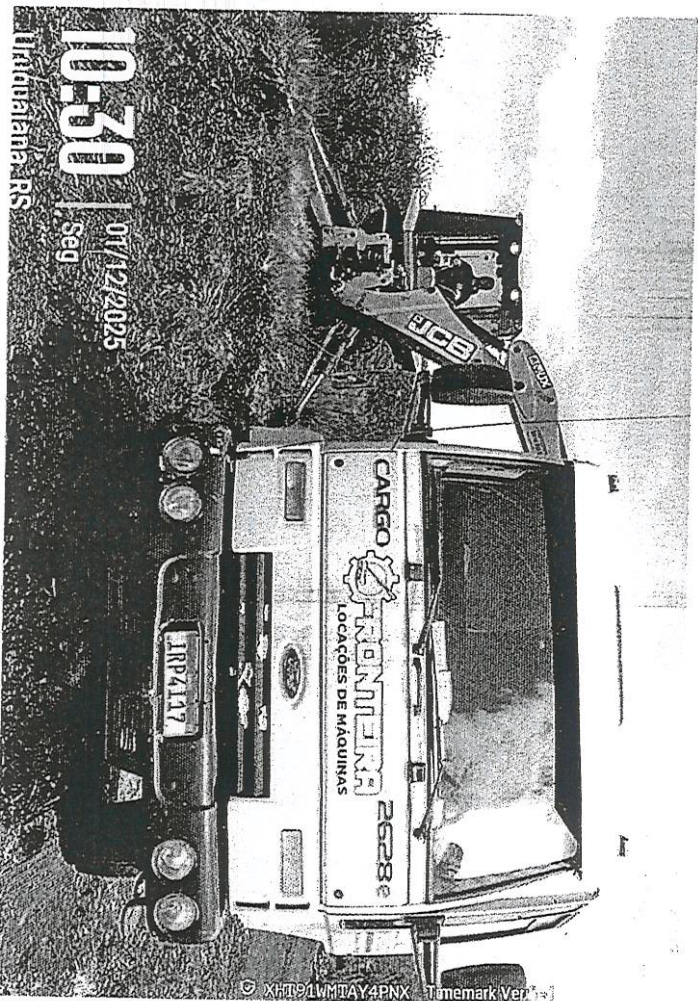

10:30 | Seg 01/12/2025
Urutiana-RS

© XH791LWMTAY4PNX Timemark Ver 1.3