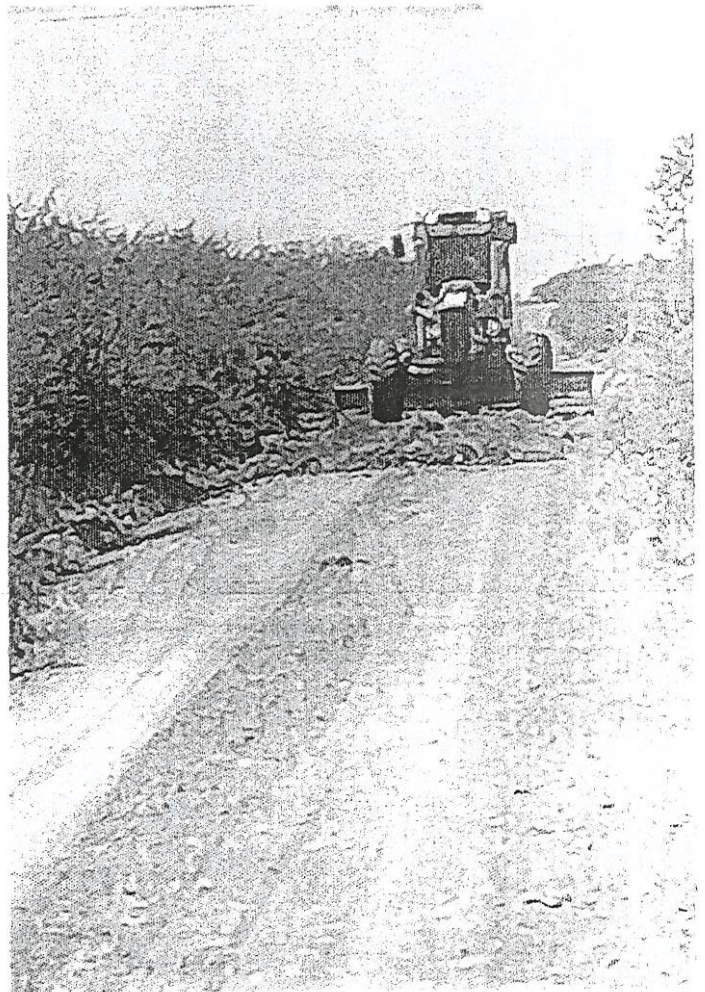

Seg 01/12/2025

Tempo verificado pela Timemark Camera

10:30 | Seg 01/12/2025  
Urutiana-RS

© XH791LWMTAY4PNX Timemark Ver 1.3

1 de dez. de 2025 16:49:03  
100 - E  
Verentes  
Uruguaiana

1 de dez. de 2025 16:49:14  
100 - E  
Verentes  
Uruguaiana