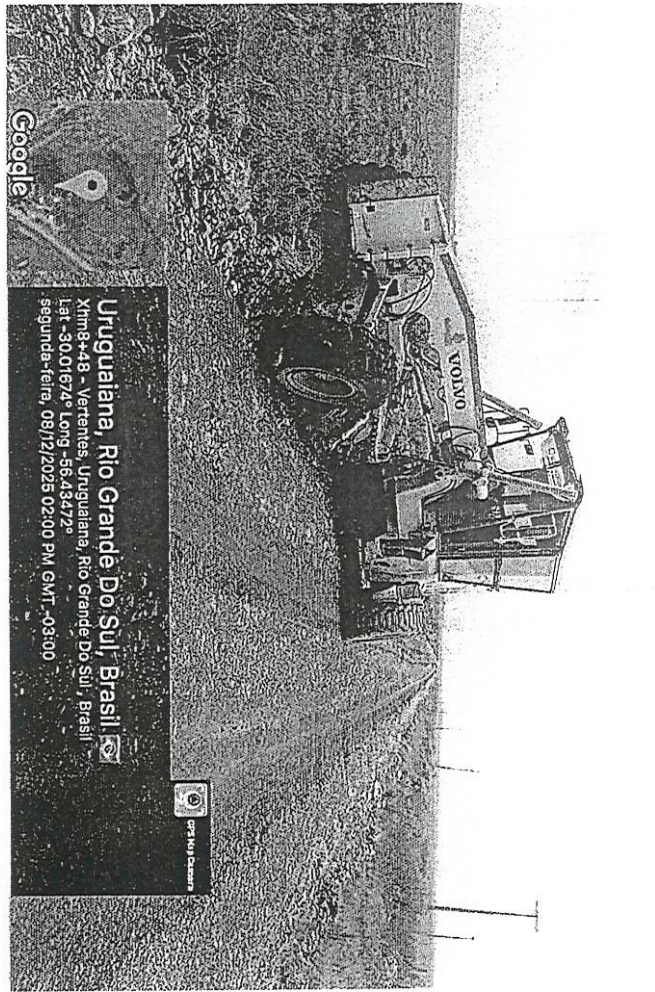

Uruguaiana, Rio Grande Do Sul, Brasil
Xim8+48 - Verentes, Uruguaiana, Rio Grande Do Sul, Brasil
Lat -30.01674° Long -56.43472°
segunda-feira, 08/12/2025 02:00 PM GMT -03:00