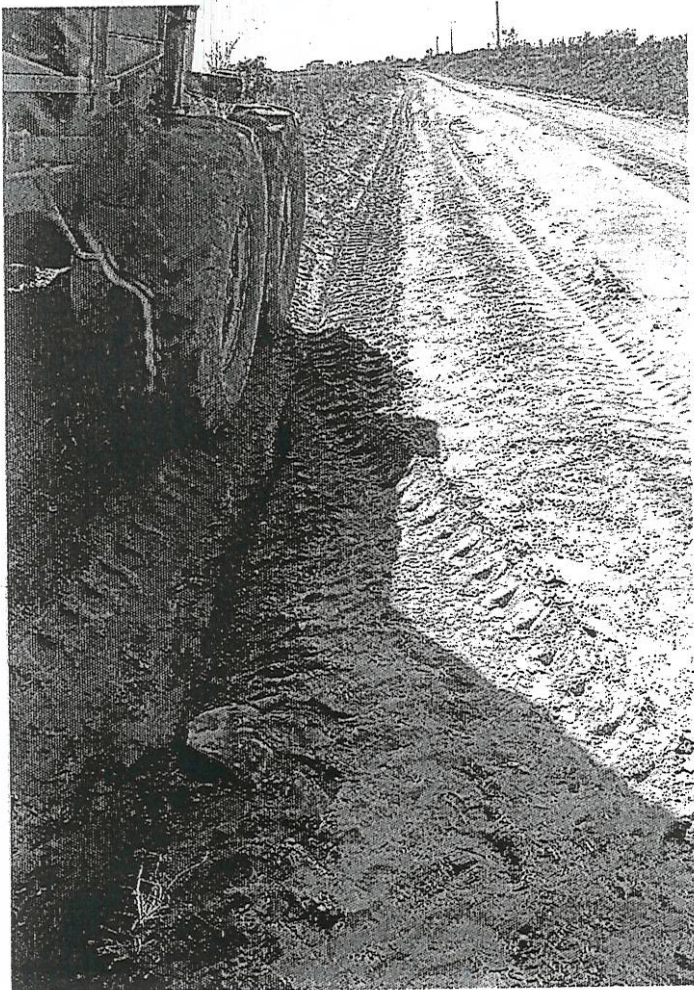

18-45 | 11 de dezembro de 2025
Ventanas Uruguiana - RS
Montecarlo 2
Tempo: Nuvens 3/4 C
bússola
Nota: motorivel adria volvo

PHOTO: GONN9EE