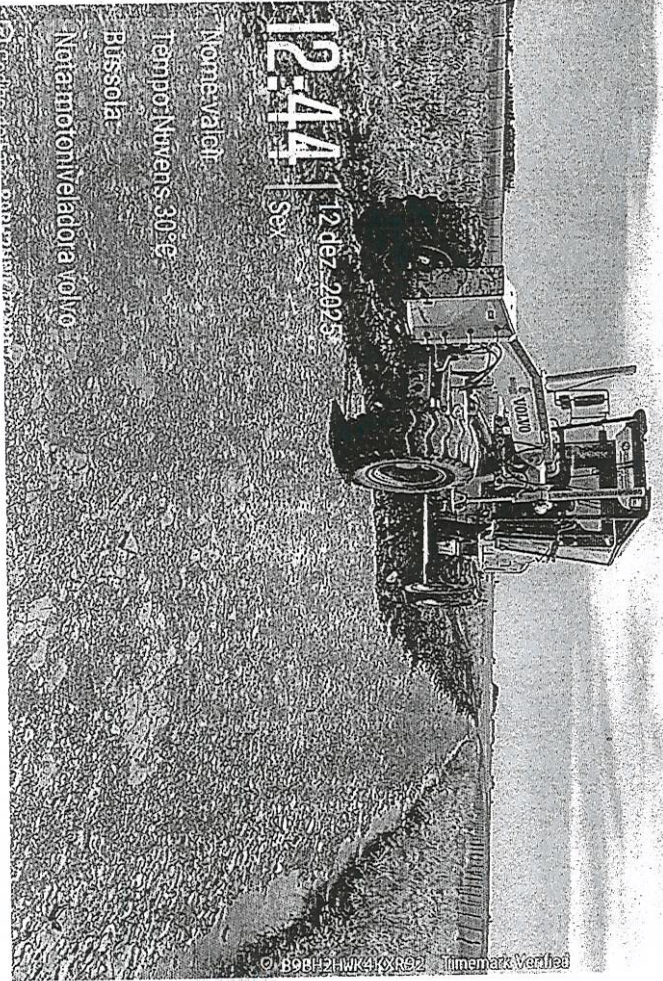

Código de Foto: B93GHDA4YAP91B

12:44 | 12 dez. 2025  
Sex

Nome: valcir  
Tempo: Nuvens 30°C  
Bussola  
Nota: motoniveladora volvo

Código de Foto: XCRWY2L4VWWBW

12:44 | 12 dez. 2025  
Sex

Nome: valcir  
Tempo: Nuvens 30°C  
Bussola  
Nota: motoniveladora volvo