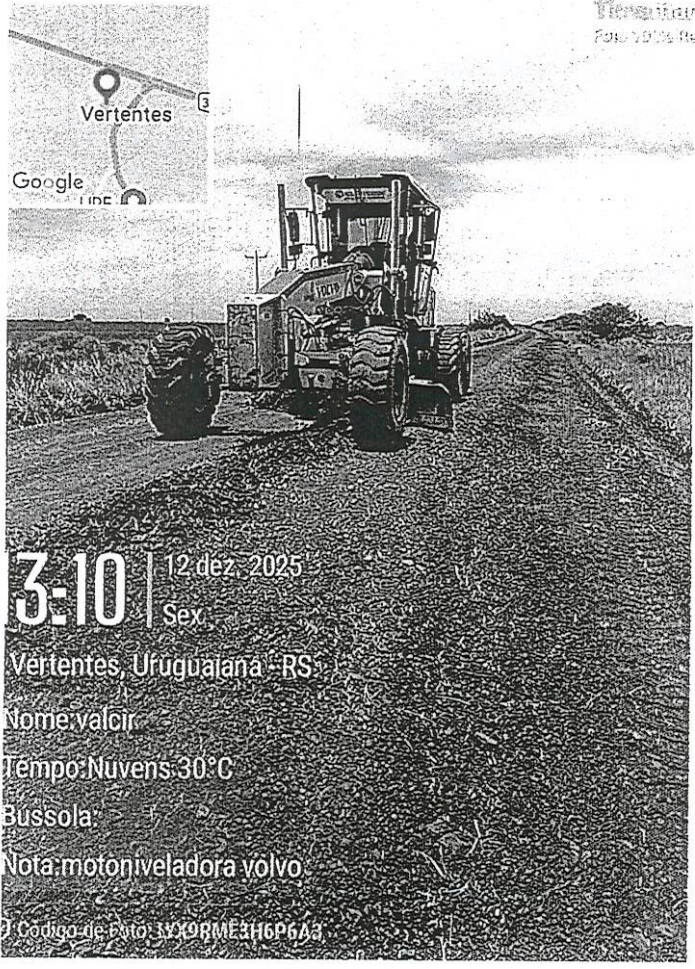

3:10 | 12 dez. 2025
Sex.
Vertentes, Uruguajana - RS
Nome:valcir
Tempo:Nuvens 30°C
Bussola:
Nota: motoniveladora volvo
Código de Foto: 1C9YRME3H6P6A3

Vertentes
RS - 95000-00