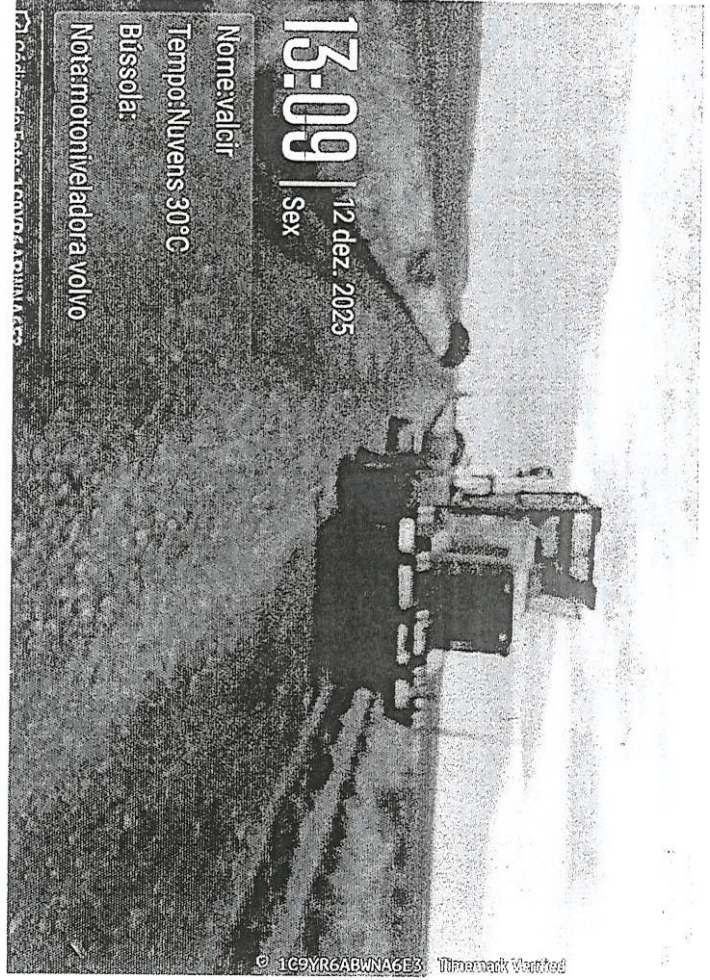

15:09 | 12 dez. 2025
Sex.
Nome:valcir
Tempo:Nuvens 30°C
Bussola:
Nota: motoniveladora volvo

© 1C9YR6ABWNAGE3 | Trademark Vertentes