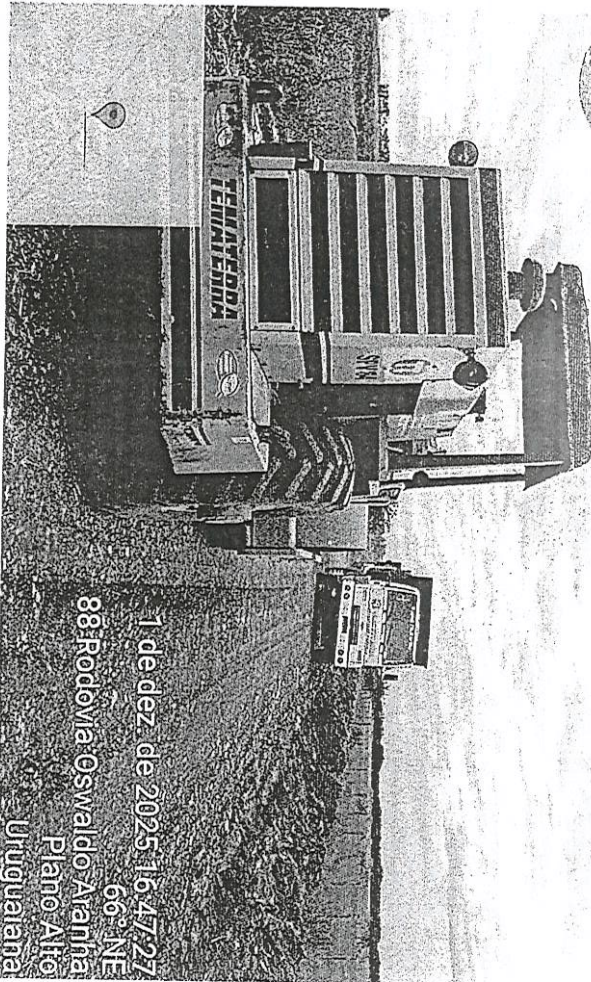

1 de dez de 2025 16:47:27
66° NE
88 Rodovia Oswaldo Aranha
Plano Alto
Uruguaiana