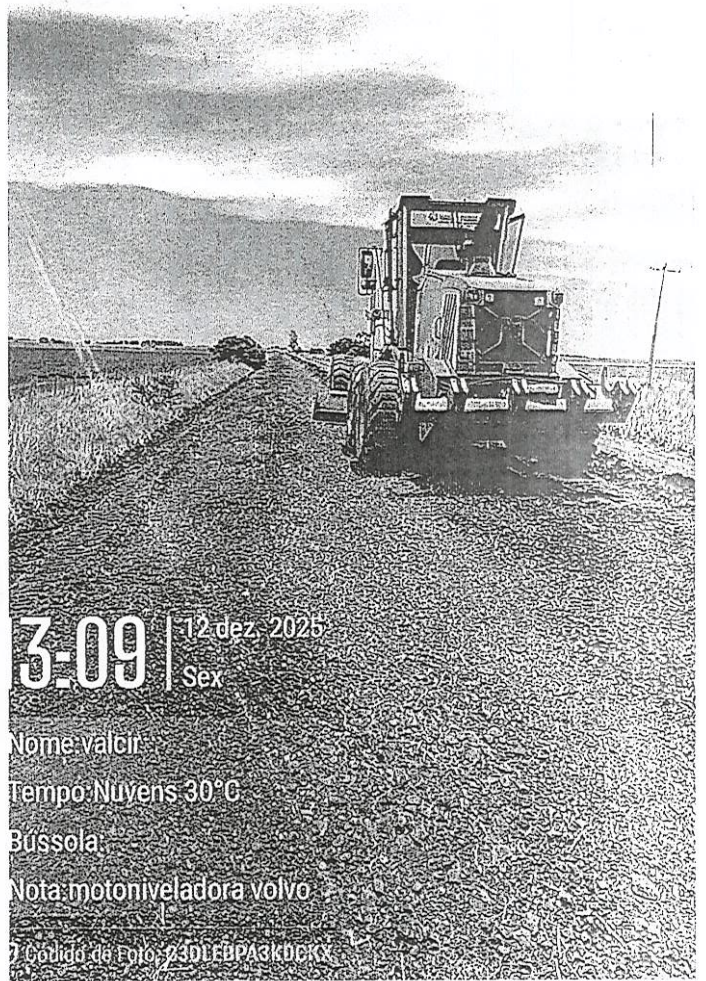

Código de Foto: MYM2AWRDARW6U1

Timemar  
Camera

3:09 | 12 dez. 2025  
Sex

Nome: valcir  
Tempo: Nuvens 30°C  
Bússola:  
Nota: motoniveladora volvo

Código de Foto: 43D1FBPA3KDCX

3:09 | 12 dez. 2025  
Sex

Vertentes, Uruguaiana - RS  
Nome: valcir  
Tempo: Nuvens 30°C  
Bússola:  
Nota: motoniveladora volvo