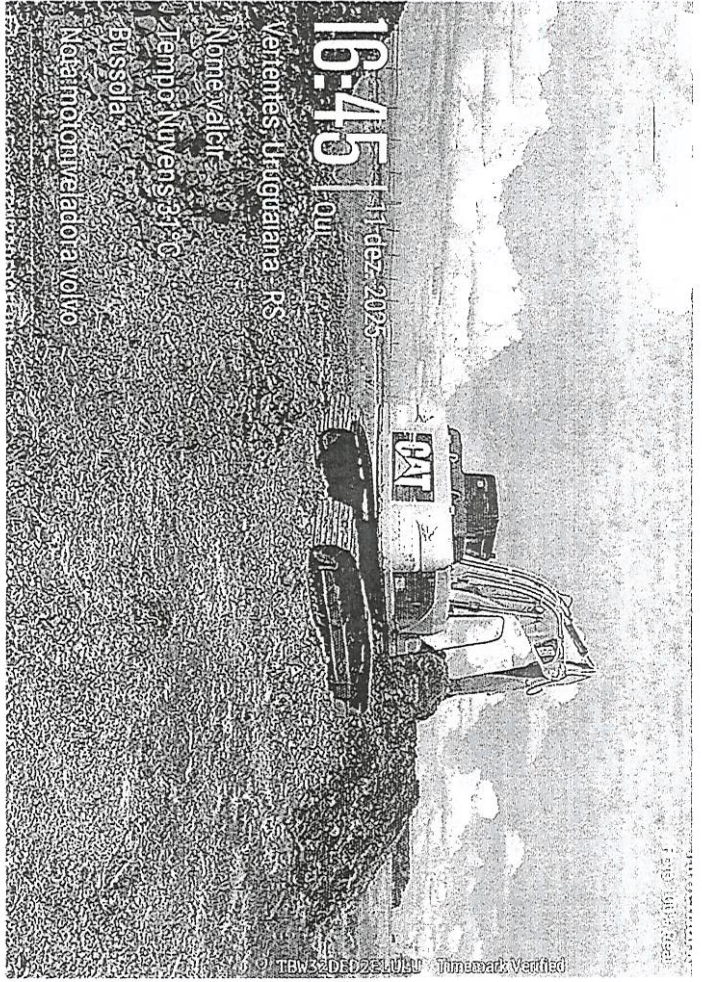

Nome: valcir

Tempo: Nuvens: 31 % C

Bússola:

Nome: motorveladora.volkvo

Foto: 100% Real

© YX2AWZGTW/AWCB Timemark Verified

16:45

11 dez 2025  
Qui