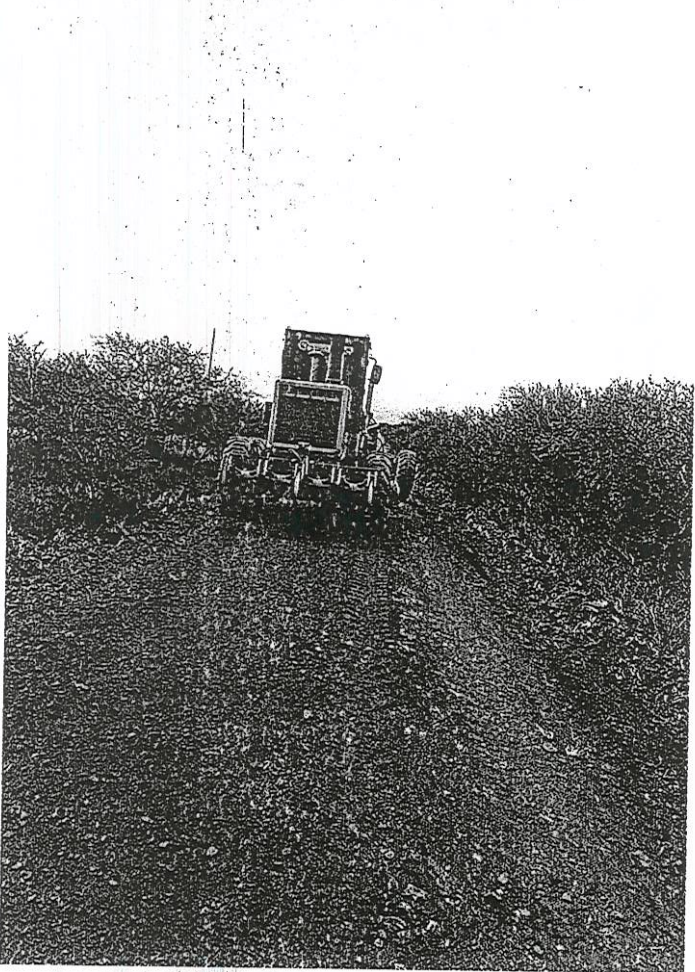

Seg 01/12/2025

Tempo verificado pela Timemark Camera

10:30 | Seg 01/12/2025  
Urutiana-RS

© XH791LWMTAY4PNX Timemark Ver 1.3

1 de dez. de 2025 16:49:03  
100 - E  
Verentes  
Uruguaiana

1 de dez. de 2025 16:49:14  
100 - E  
Verentes  
Uruguaiana