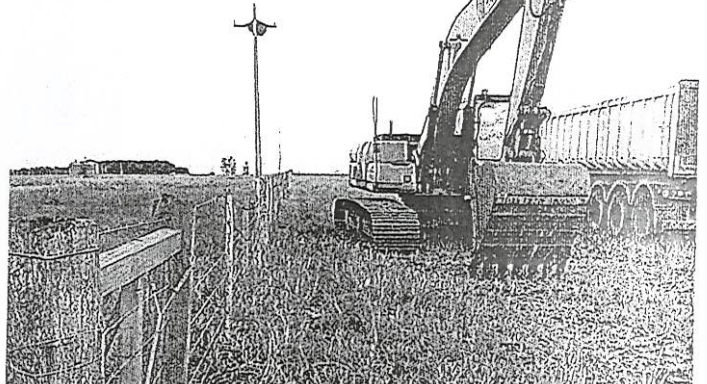

Vertentes  
 RS - 95000-00

15:09 | 12 dez. 2025  
 Sex.  
 Nome:valcir  
 Tempo:Nuvens 30°C  
 Bussola:  
 Nota: motoniveladora volvo

© 1C9YR6ABWNAGE3 | Trademark Vertentes

fazenda Cerro

Google

Ponto Eletrônico 17:36