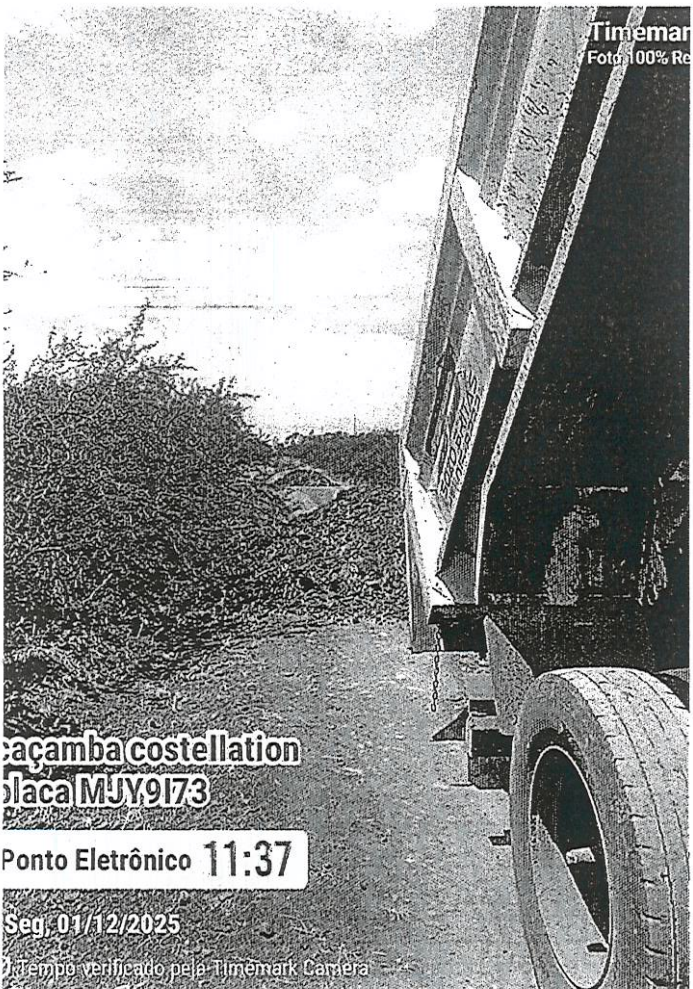

Caçamba costellation  
placa MJY9173

Ponto Eletrônico 11:17

Seg, 01/12/2025

Uruguaiana, RS

Tempo verificado pela Timemark Camera

Timemark  
Foto 100% Re

caçamba costellation  
placa MJY9173

Ponto Eletrônico 10:29