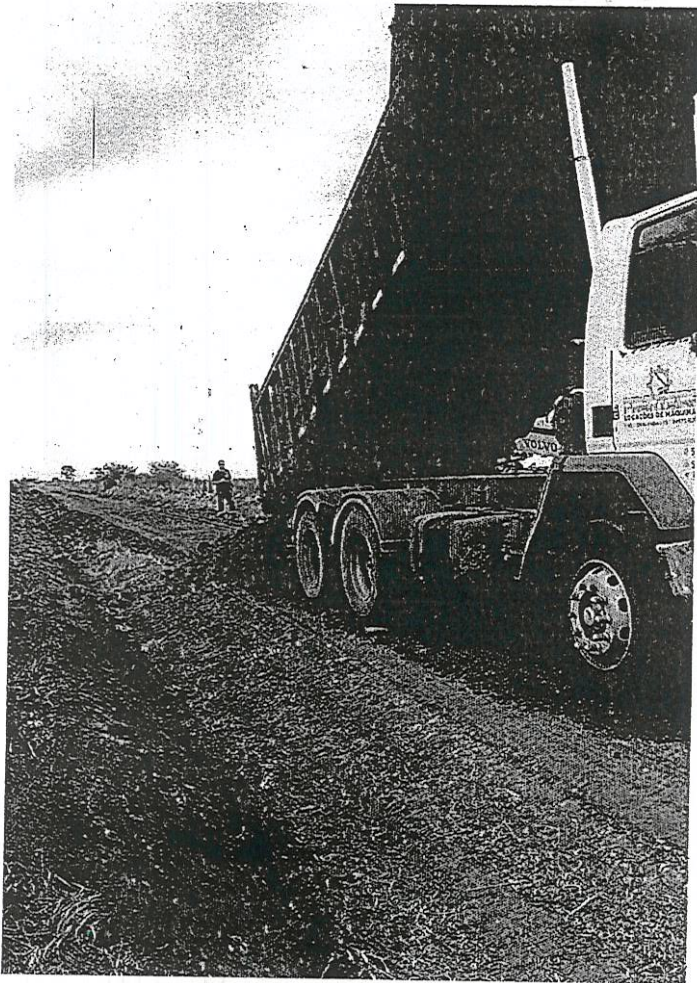

Seg, 01/12/2025

Vertentes, Uruguaiana - RS

30.072547° S; 56.520775° W

Nuvens 26°C

Nota: escavadeira Caterpillar

Tempo verificado pela Timemark Camera

Timemark  
Foto 100% Real

Caçamba costellation  
placa MJY9173