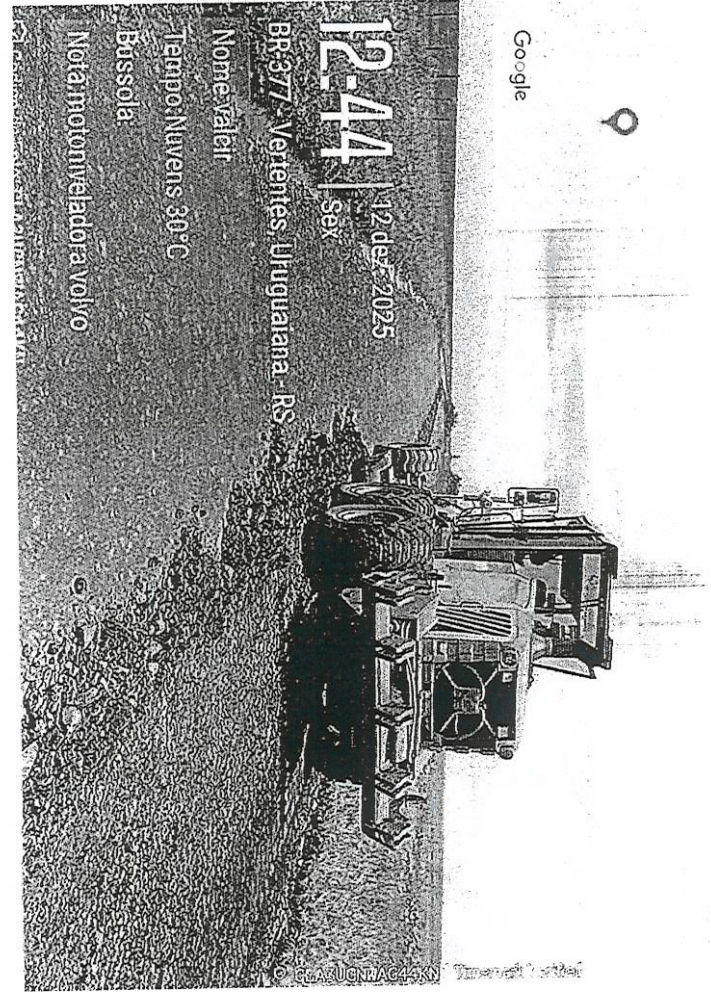

12:44 | 12 dez. 2025
Sex

BR-377 - Verentes, Uruguaiana - RS
Nome: valcir
Tempo: Nuvens 30°C
Bussola
Nota: motoniveladora volvo

© 6LXUICNAC4XN