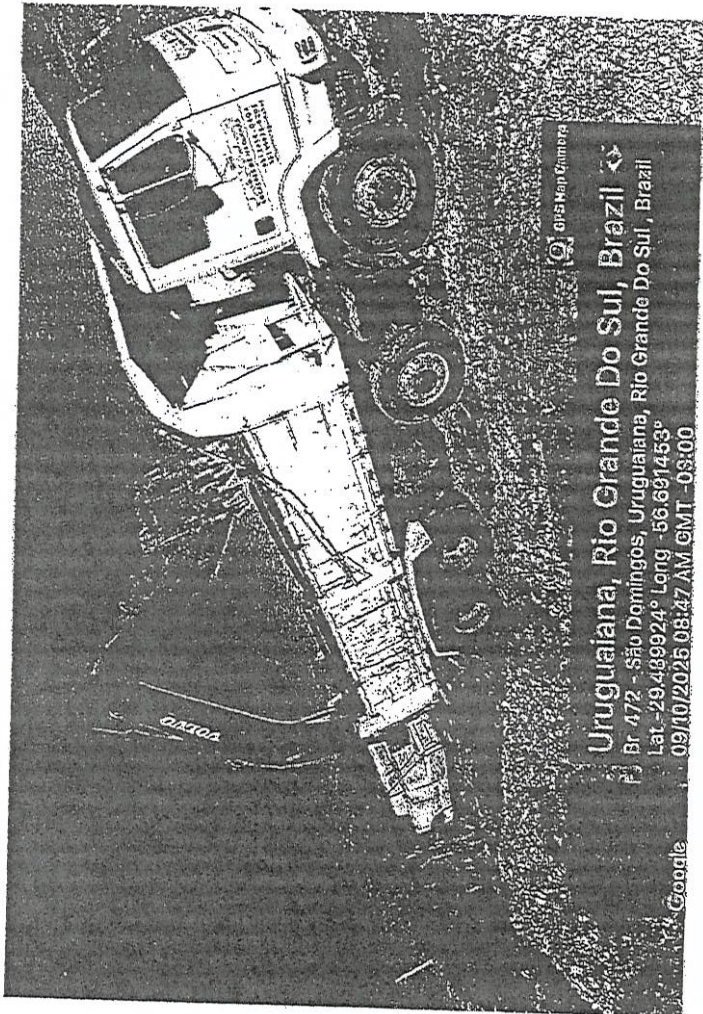

Uruguaiana, Rio Grande Do Sul, Brazil
Br 472 - São Domingos, Uruguaiana, Rio Grande Do Sul, Brazil
Lat -29.439924° Long -56.697453°
09/10/2025 08:47 AM GMT -03:00

Google