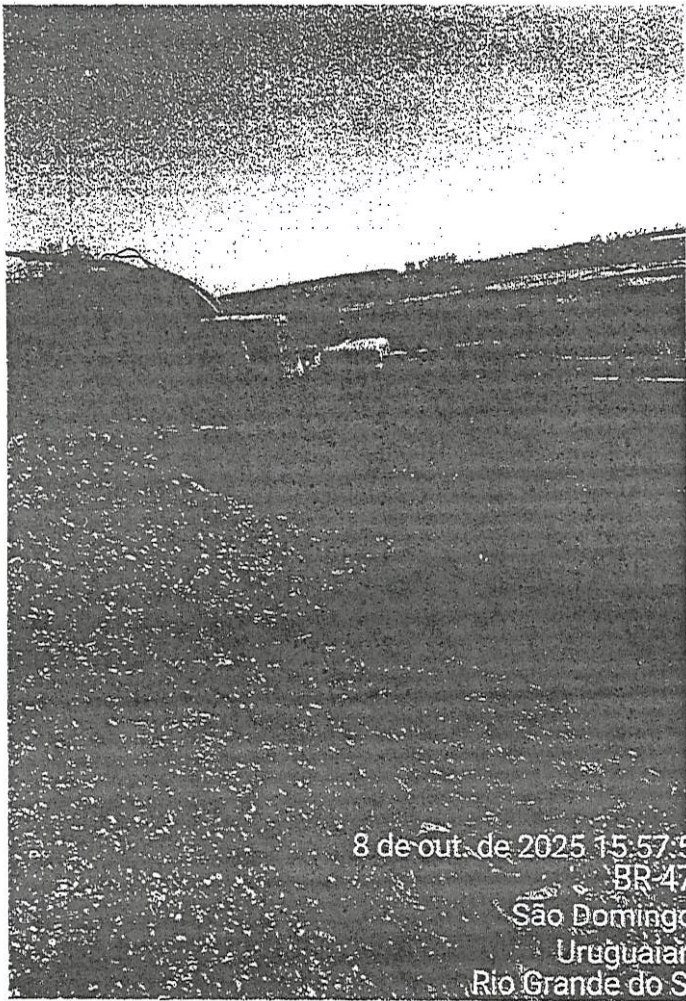

8 de out. de 2025 15:57:59
BR-47
São Domingos
Uruguaiara
Rio Grande do S