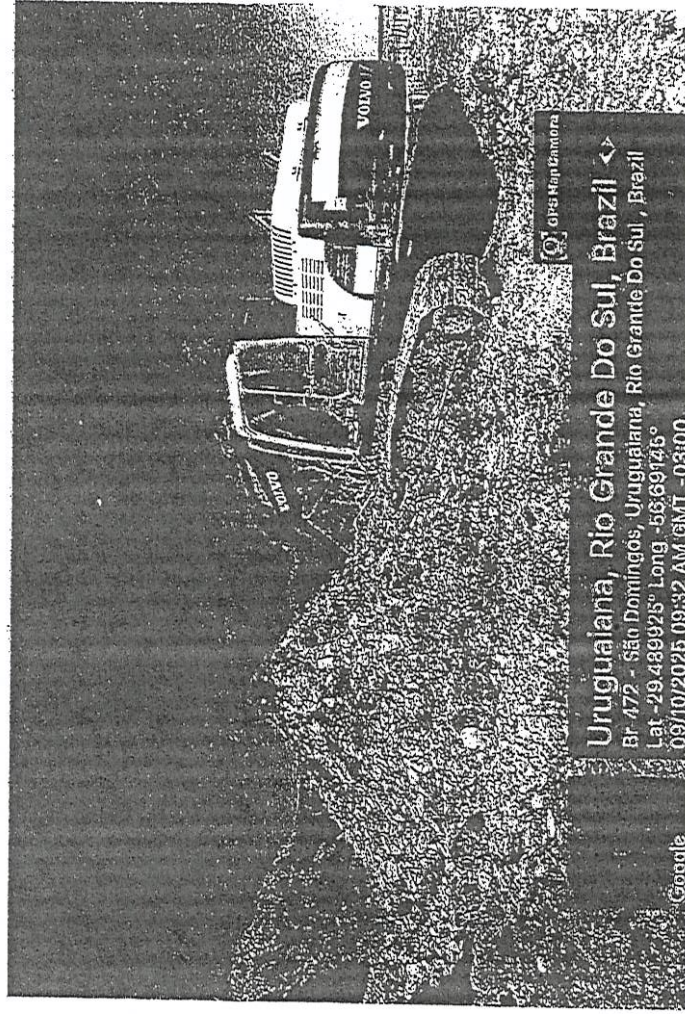

GPS Map Camera

Uruguaiiana, Rio Grande Do Sul, Brazil

Br-472 - São Domingos, Uruguaiiana, Rio Grande Do Sul, Brazil
Lat -29.489924° Long -56.691452°
09/10/2025 09:32 AM GMT -03:00

Google