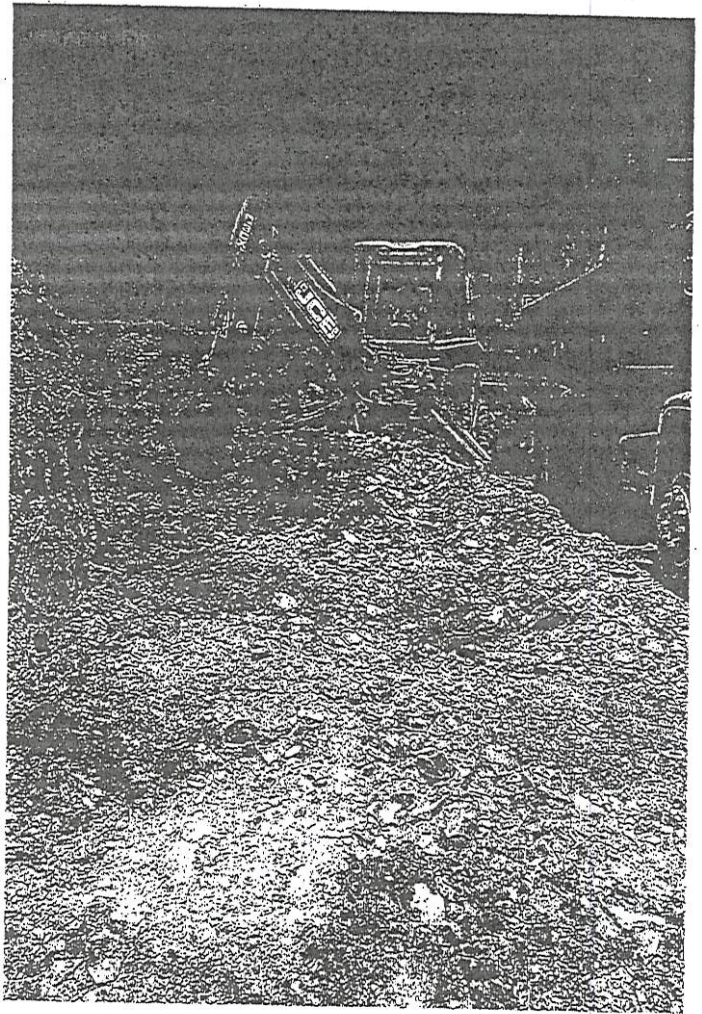

8 de out. de 2025 14:41:3
602 Rua Helena Leaes Duar
João Arreg
Uruguaiar
Rio Grande do S