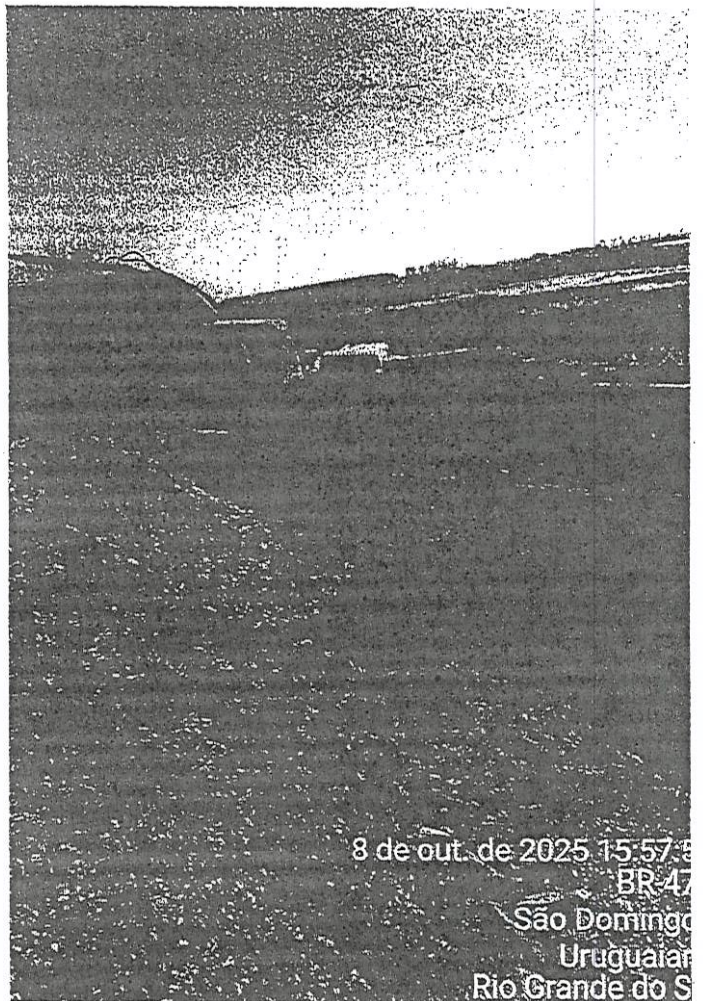

8 de out. de 2025 15:57:59
BR-47
São Domingos
Uruguaiara
Rio Grande do S