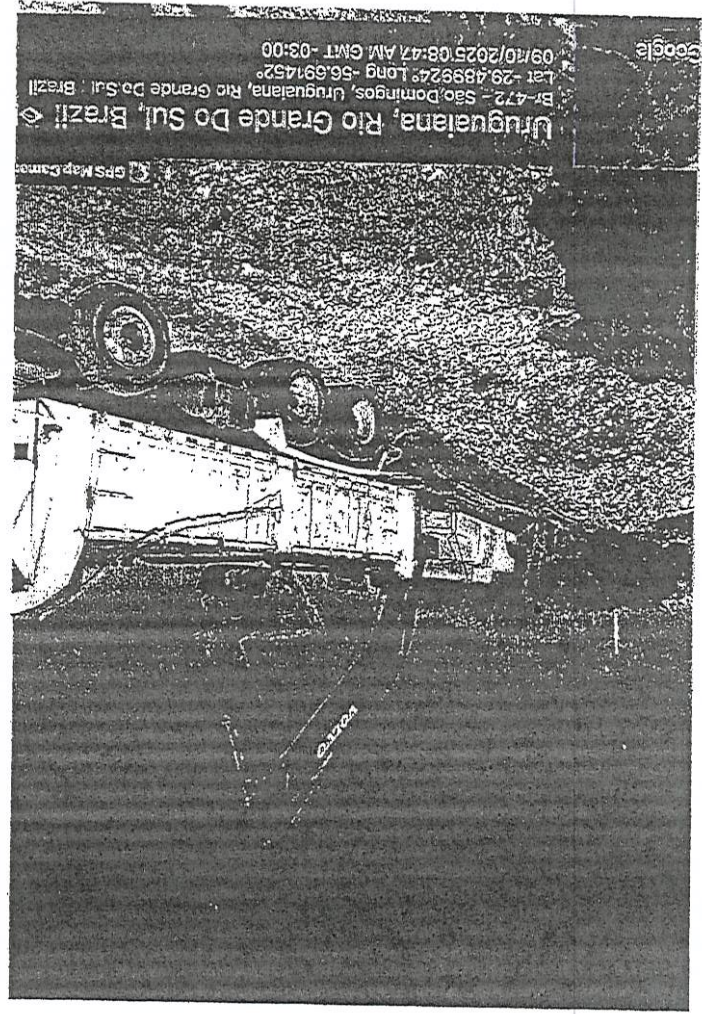

Google

GPS Map Camera

Uruguaiiana, Rio Grande Do Sul, Brazil

Br-472 - São Domingos, Uruguaiiana, Rio Grande Do Sul, Brazil
Lat -29.489924° Long -56.691452°
09/10/2025 08:47 AM GMT -03:00