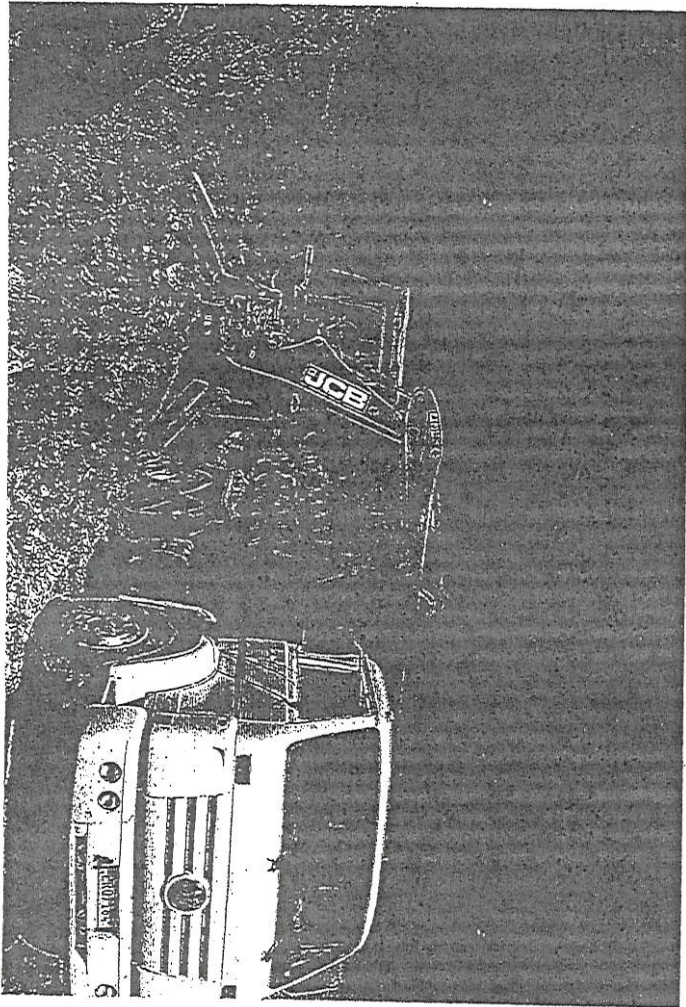

8 de out. de 2025 14:53:2
601 Rua Alba Vargas de Olivei
João Arreg
Uruguaiar
Rio Grande do S