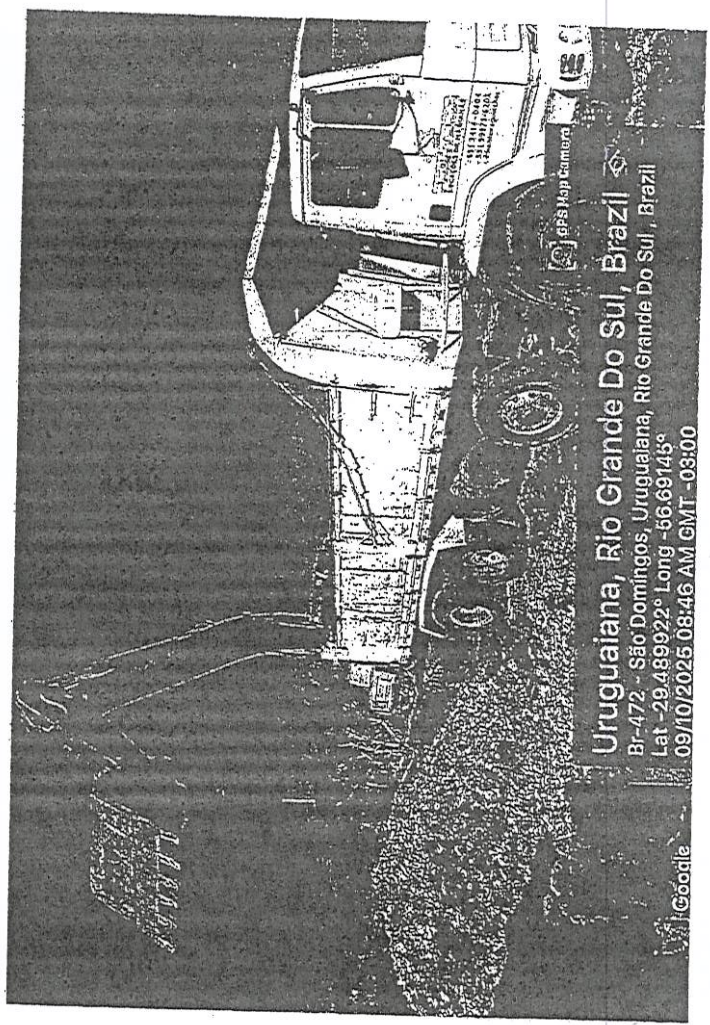

Uruguaiana, Rio Grande Do Sul, Brazil
Br-472 - São Domingos, Uruguaiana, Rio Grande Do Sul, Brazil
Lat -29.439922° Long -56.69143°
09/10/2025 08:46 AM GMT -03:00

Google